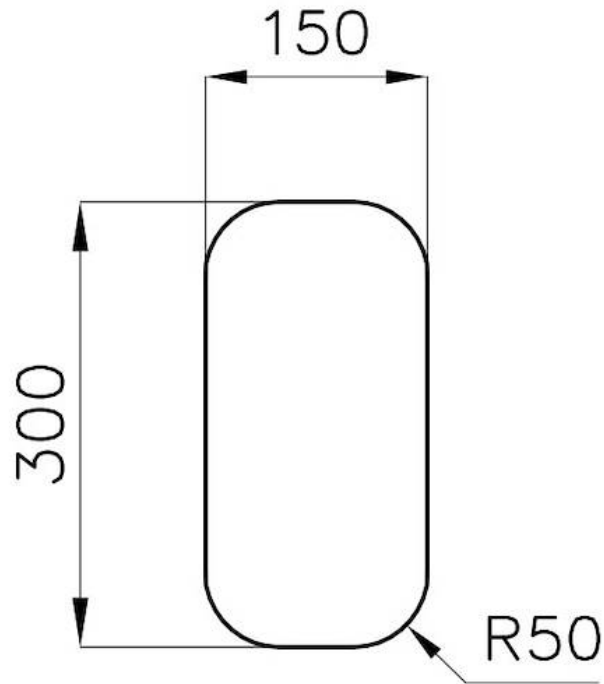

Fregadero Big Bowl

fregaderos

Código: 1300 068

CARACTERÍSTICAS

DESAGÜE 3,5" BASKET

Desagüe grande de 3,5" equipado con el práctico tapón cestillo que impide el flujo de las partes sólidas en la alcantarilla.

DETALLES

Acabado Foster cepillado

Borde Instalación Bajo la encimera

Material Acero inoxidable AISI 304

Texture Foster cepillado

Base 30 cm

Dimensiones 170x320 mm

Dotaciones estándar Soportes de fijación, junta, desagüe, rebosadero y sifón, Caja de embalaje

Orificios Monomando Ningún orificio de serie

Hueco de encastre Ver hoja de datos técnicos

Escurreidor No

Anchura 17 cm

Medida de la cubeta 150x300mm

Número de cubetas 1 cubeta

Desagüe Desagüe 3.5 "

DIBUJOS TÉCNICOS

Cut out size
Dimensioni per foratura top

MARIDAJE RECOMENDADO

Monomando Delta
8441 000

RESIDUOS AUTOMÁTICOS OPCIONALES

Desagüe automático
8407 100

Desagüe automático
8407 000

Desagüe automático LIRA
8407 102