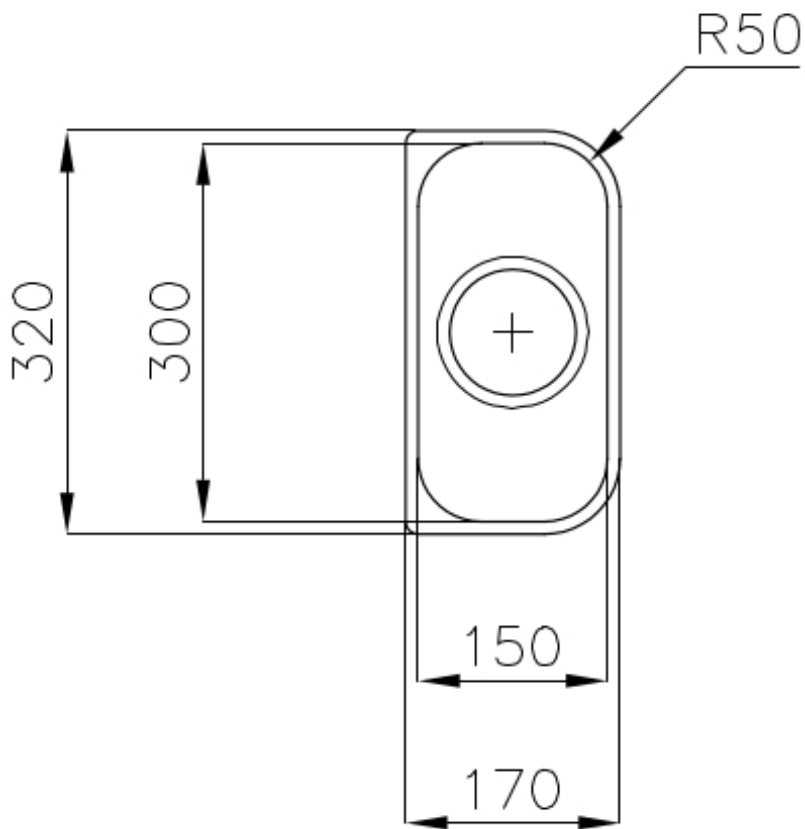

Fregadero Big Bowl

fregaderos

Código: 1300 068

CARACTERÍSTICAS

DESAGÜE 3,5" BASKET

Desagüe grande de 3,5" equipado con el práctico tapón cestillo que impide el flujo de las partes sólidas en la alcantarilla.

DETALLES

Acabado Foster cepillado

Borde Instalación Bajo la encimera

Material Acero inoxidable AISI 304

Texture Foster cepillado

Base 30 cm

Dimensiones 170x320 mm

Dotaciones estándar Soportes de fijación, junta, desagüe, rebosadero y sifón, Caja de embalaje

Orificios Monomando Ningún orificio de serie

Hueco de encastre Ver hoja de datos técnicos

Escurreidor No

Anchura 17 cm

Medida de la cubeta 150x300mm

Número de cubetas 1 cubeta

Desagüe Desagüe 3.5 "

DIBUJOS TÉCNICOS

Cut out size
Dimensioni per foratura top

MARIDAJE RECOMENDADO

Monomando Delta
8441 000

RESIDUOS AUTOMÁTICOS OPCIONALES

Desagüe automático
8407 100

Desagüe automático
8407 000

Desagüe automático LIRA
8407 102